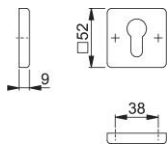

Produktdatenblatt

duraplus[®]

52KS

HOPPE-Aluminium-Schlüsselrosetten-Paar für Innentüren:

- Unterkonstruktion: Kunststoff
- Befestigung: verdeckt, Mehrzweckschrauben

Artikelnummer	10719051
EAN-Code	4012789494013
Herkunftsland	Deutschland
Warentarifnummer	83024110
Türdicke	
Stiftstärke WC	
Lochung	Profilzylinder
Schrauben	3,5x20 mm
Farbe	F9714M schwarz matt
Sortiment	Kern-Sortiment
Packeinheit	10
Karton	50