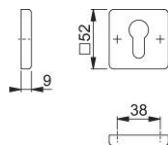

Ficha técnica de producto

duraplus®

52KS

Pareja bocallaves HOPPE, de aluminio, para puertas interiores:

- Base: nylon
- Fijación: no visible, tornillos multiuso

Código	10719051
Código EAN	4012789494013
País de origen	Alemania
Código NC	83024110
Espesor puerta	
Medida cuadradillo	
WC	
Bocallave	PZ
Tornillos	3,5x20 mm
Color	F9714M negro mate
Gama	Gama básica
Caja del producto	10
Embalaje de transporte	50