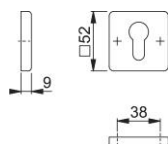

Ficha técnica de producto

duraplus®

52KS

Pareja bocallaves HOPPE, de aluminio, para puertas interiores:

- Base: nylon
- Fijación: no visible, tornillos multiuso

Código	10719051
Código EAN	4012789494013
País de origen	Alemania
Código NC	83024110
Espesor puerta	
Medida cuadradillo WC	
Bocallave	PZ
Tornillos	3,5x20 mm
Acabado	F9714M negro mate
Gama	Gama básica
Caja del producto	10
Embalaje de transporte	50