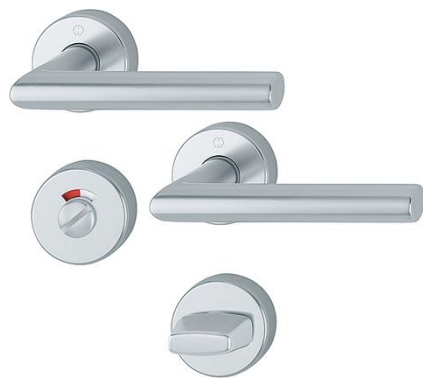

Scheda tecnica

Amsterdam

1400/42H/42HKVS

duraplus®

Codice articolo	10723376
Codice EAN	4012789523096
Paese d'origine	Germania
Codice NC	83024110
Categoria d'uso	4
Resistenza corrosione	5
Spessore porta	40-45 mm
Misura quadro	8 mm
Misura quadro per WC	8 mm
Sporgenza del quadro	
Foro	bottono scanalato con indicatore rosso/bianco/nottolino
Finitura	F1 alluminio aspetto argento
Assortimento	Assortimento base
Confezione	1
Imballo	4

Guarnitura con rosetta HOPPE in alluminio con bottone scanalato/nottolino e indicatore di libero/occupato per porte bagno/WC:

- certificata secondo la norma **DIN EN 1906: 47-0150A** e PIVCERT **Plus** (1.000.000 cicli d'utilizzo), guarnitura per edifici pubblici
- guida: maniglie in versione fisso/girevole, molle di richiamo, fissaggio ad incastro HOPPE-**Sertos®** con arresto a sfera, anelli di guida esenti da manutenzione
- versione: quadro pieno a profilo HOPPE, temprato
- sottocostruzione: rosette in acciaio, bocchette in resina, perni
- fissaggio: coprivite, passante; rosette viti filettate M5; bocchette viti multiuso, bidirezionale