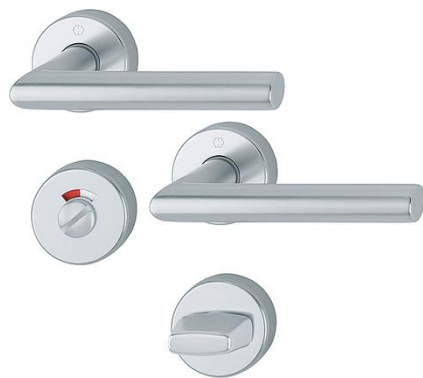

Scheda tecnica

Amsterdam

1400/42H/42HKVS

duraplus®

| | |
|-----------------------|---|
| Codice articolo | 10723376 |
| Codice EAN | 4012789523096 |
| Paese d'origine | Germania |
| Codice NC | 83024110 |
| Categoria d'uso | 4 |
| Resistenza corrosione | 5 |
| Spessore porta | 40-45 mm |
| Misura quadro | 8 mm |
| Misura quadro per WC | 8 mm |
| Sporgenza del quadro | |
| Foro | bottono scanalato con indicatore rosso/bianco/nottolino |
| Finitura | F1 alluminio aspetto argento |
| Assortimento | Assortimento base |
| Confezione | 1 |
| Imballo | 4 |

Guarnitura con rosetta HOPPE in alluminio con bottone scanalato/nottolino e indicatore di libero/occupato per porte bagno/WC:

- certificata secondo la norma **DIN EN 1906: 47-0150A** e PIVCERT **Plus** (1.000.000 cicli d'utilizzo), guarnitura per edifici pubblici
- guida: maniglie in versione fisso/girevole, molle di richiamo, fissaggio ad incastro HOPPE-**Sertos®** con arresto a sfera, anelli di guida esenti da manutenzione
- versione: quadro pieno a profilo HOPPE, temprato
- sottocostruzione: rosette in acciaio, bocchette in resina, perni
- fissaggio: coprivite, passante; rosette viti filettate M5; bocchette viti multiuso, bidirezionale