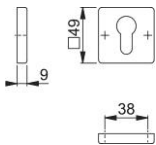

# Ficha técnica de producto

**duraplus**®

843KS

Pareja bocallaves HOPPE, de aluminio, para puertas interiores:

- Base: nylon
- Fijación: no visible, tornillos multiuso

Código	10797287
Código EAN	4012789680836
País de origen	Alemania
Código NC	83024110
Espesor puerta	
Medida cuadradillo	
WC	
Bocallave	PZ
Tornillos	tornillo para madera
Color	F9 Aluminio simil inox
Gama	Gama básica
Caja del producto	50
Embalaje de transporte	50