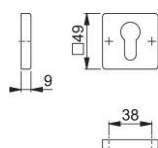

# Ficha técnica de producto

**duraplus®**

843KS

Pareja bocallaves HOPPE, de aluminio, para puertas interiores:

- Base: nylon
- Fijación: no visible, tornillos multiuso

Código	10799522
Código EAN	4012789688481
País de origen	Alemania
Código NC	83024110
Espesor puerta	
Medida cuadradillo WC	
Bocallave	PZ
Tornillos	tornillo para madera
Acabado	F31-1 Aluminio color simil inox mate
Gama	Gama básica
Caja del producto	50
Embalaje de transporte	50