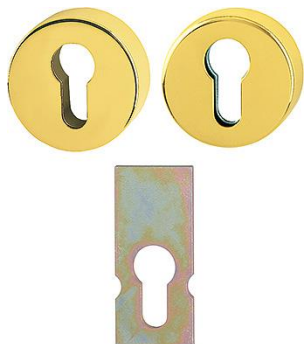

Technický list výrobku

duraplus®

E42NSB/42HS

Objednací číslo	10809410
Kód EAN	4012789710816
Země původu	Německo
Tarif zboží / sazebník	83024110
Tloušťka dveří	57-62 mm + 67-72 mm
Otvor	profilová cylindrická vložka
Barva	F77-R mosazná barva leštěná - Resista®
Sortiment	základní sortiment
Balící jednotka	2
Kartón	12

HOPPE - pár nerezových bezpečnostních klíčových rozet pro vchodové dveře:

- přezkoušeno podle **DIN 18257 ES1 (SK2)**
- Podkonstrukce: ocel, podpůrné nohy
- Upevnění: skryté, průchozí, šrouby M5
- Zvláštnost: samostatná ocelová konstrukce s lepicí podložkou pro upevnění na dveřním zámku jako ochrana proti navrtání