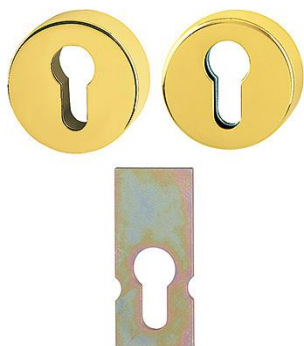

Produktdatenblatt

duraplus®

E42NSB/42HS

Artikelnummer	10809410
EAN-Code	4012789710816
Herkunftsland	Deutschland
Warentarifnummer	83024110
Türdicke	57-62 mm + 67-72 mm
Lochung	Profilzylinder
Farbe	F77-R messingf. poliert - Resista®
Sortiment	Kern-Sortiment
Packeinheit	2
Karton	12

HOPPE-Edelstahl-Schutz-Schlüsselrosetten-Paar für Außentüren:

- geprüft nach **DIN 18257 ES1 (SK2)**
- Unterkonstruktion: Stahl, Stütznocken
- Befestigung: verdeckt, durchgehend, Gewindeschrauben M5
- Besonderheit: separate Stahlplatte mit Klebepad für die Befestigung am Türschloss als Anbohrschutz