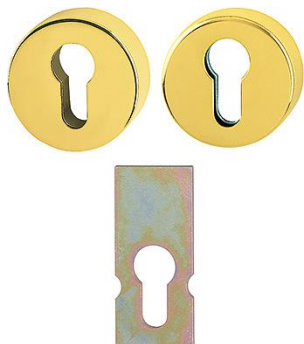

Produktdatenblatt

duraplus®

E42NSB/42HS

Artikelnummer	10809410
EAN-Code	4012789710816
Herkunftsland	Deutschland
Warentarifnummer	83024110
Türdicke	57-62 mm + 67-72 mm
Lochung	Profilzylinder
Farbe	F77-R messingf. poliert - Resista®
Sortiment	Kern-Sortiment
Packeinheit	2
Karton	12

HOPPE-Edelstahl-Schutz-Schlüsselrosetten-Paar für Außentüren:

- geprüft nach **DIN 18257 ES1 (SK2)**
- Unterkonstruktion: Stahl, Stütznocken
- Befestigung: verdeckt, durchgehend, Gewindeschrauben M5
- Besonderheit: separate Stahlplatte mit Klebepad für die Befestigung am Türschloss als Anbohrschutz