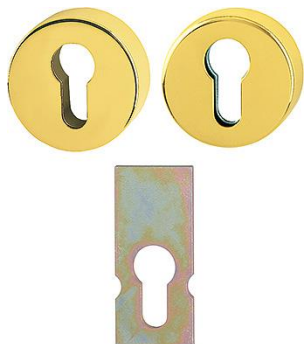

Karta techniczna produktu

duraplus®

E42NSB/42HS

Resista®

RAL **PIV** **CERT**
GÜTEZEICHEN

Numer artykułu	10809410
Kod EAN	4012789710816
Kraj pochodzenia	Niemcy
Taryfa towarowa	83024110
Grubość drzwi	57-62 mm + 67-72 mm
Otwór	wkładka pod klucz
Kolor	F77-R kolor mosiądzu błyszczący Resista®
Sortyment	Asortyment podstawowy
Jednostka pakowania	2
Karton	12

Komplet rozet bezpiecznych HOPPE ze stali szlachetnej do drzwi zewnętrznych:

- sprawdzone wg **DIN 18257 ES1 (SK2)**
- Konstrukcja wewnętrzna: tarcza stalowa, czopy stabilizujące
- Mocowanie: zakryte, przelotowe, wkręty samogwintujące M5
- Cecha szczególna: osobna płytka stalowa do naklejenia na zamek drzwiowy jako ochrona przeciwrozwierceniowa