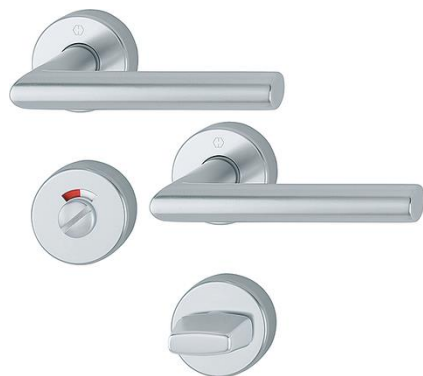

Produktdatenblatt

Amsterdam

1400/42H/42HKVS

duraplus®

Artikelnummer	11511424
EAN-Code	4012789752151
Herkunftsland	Deutschland
Warentarifnummer	83024110
Gebrauchs-Kategorie	4
Korrosionsbeständigkeit	5
Türdicke	40-45 mm
Vierkantmaß	8,5 mm
Stiftstärke WC	5 mm, mit Aufsteckhülsen von 5 bis 8 mm
Stiftlänge vorstehend	
Lochung	Schlitzkopf mit rot/weiß-Scheibe/Olive
Farbe	F1 Aluminium silberfarben
Sortiment	Kern-Sortiment
Packeinheit	1
Karton	4

HOPPE-Aluminium-Rosetten-Türgriff-Garnitur mit Schlitzkopf/Olive und Rot/Weiß-Scheibe für Bad/WC-Türen:

- geprüft nach **DIN EN 1906: 47-0150A** und PIVCERT **Plus** (1.000.000 Prüfzyklen), Objekt-Garnitur
- Lagerung: Türgriffe fest/drehbar, Rückholfedern, HOPPE-Steckgriff-Verbindung mit Kugel-Arretierung **Sertos®**, wartungsfreie Gleitlager
- Verbindung: HOPPE-Profilvollstift
- Unterkonstruktion: Griffrosetten Stahl, Schlüsselrosetten Kunststoff, Stütznocken
- Befestigung: verdeckt, durchgehend; Griffrosetten Gewindeschrauben M5; Schlüsselrosetten Mehrzweckschrauben, wechselseitig