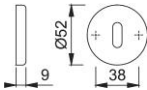

Produktdatenblatt

duraplus[®]

42KS

HOPPE-Aluminium-Schlüsselrosetten-Paar für Innentüren:

- Unterkonstruktion: Kunststoff
- Befestigung: verdeckt, Mehrzweckschrauben

Artikelnummer	11530115
EAN-Code	4012789780932
Herkunftsland	Deutschland
Warentarifnummer	83024110
Türdicke	
Stiftstärke WC	
Lochung	Ovalbart
Schrauben	3,5x17 mm
Farbe	F9714M schwarz matt
Sortiment	Kern-Sortiment
Packeinheit	10
Karton	100