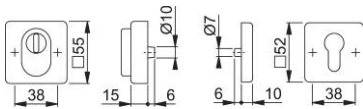

Ficha técnica de producto

duraplus[®]

52ZNSB-ZA/52S

Pareja bocallaves de seguridad HOPPE, de aluminio, con protección de cilindro, para puertas de entrada:

- Protección de cilindro: acero, para cilindros con saliente 10-18 mm
- Base: parte exterior de Zamak, interior acero; tetones de soporte
- Fijación: no visible, tornillos pasantes con rosca métrica M5

Código	11536834
Código EAN	4012789790764
País de origen	Alemania
Código NC	83024110
Espesor puerta	57-62 mm + 67-72 mm
Bocallave	PZ
Acabado	F1 Aluminio color plata
Gama	Gama básica
Caja del producto	2
Embalaje de transporte	12