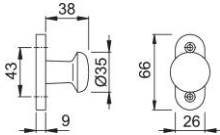

Produktdatenblatt

duranorm[®]

35/9

HOPPE-Aluminium-Knopfrossette für Fenstertüren:

- Lagerung: fest
- Befestigung: sichtbar, Mehrzweckschrauben

Artikelnummer	11539325
EAN-Code	4012789808773
Herkunftsland	Deutschland
Warentarifnummer	83024110
Schrauben	4,0x20 mm
Farbe	F1 Aluminium silberfarben
Sortiment	DIY-Sortiment
Packeinheit	1
Karton	10