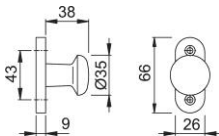

Produktdatenblatt

duranorm[®]

35/9

HOPPE-Aluminium-Knopfrossette für Fenstertüren:

- Lagerung: fest
- Befestigung: sichtbar, Mehrzweckschrauben

Artikelnummer	11539343
EAN-Code	4012789808797
Herkunftsland	Deutschland
Warentarifnummer	83024110
Schrauben	4,0x20 mm
Farbe	F2 Aluminium neusilberfarben
Sortiment	DIY-Sortiment
Packeinheit	1
Karton	10