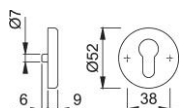

# Produktdatenblatt

**duraplus**<sup>®</sup>

42KVS

HOPPE-Aluminium-Schlüsselrosetten-Paar für Innentüren:

- Unterkonstruktion: Kunststoff, Stütznocken
- Befestigung: verdeckt, durchgehend, wechselseitig, Mehrzweckschrauben

Artikelnummer	11540102
EAN-Code	4012789004687
Herkunftsland	Deutschland
Warentarifnummer	83024110
Türdicke	37-42 mm
Stiftstärke WC	
Lochung	Profilzylinder
Schrauben	4,0x45 mm
Farbe	F2 Aluminium neusilberfarben
Sortiment	DIY-Sortiment
Packeinheit	1
Karton	10