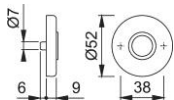

Produktdatenblatt

duraplus[®]

42KV

HOPPE-Aluminium-Griffrosetten-Paar für Innentüren:

- Lagerung: für Türgriffe lose, Rückholfedern rechts/links verwendbar, wartungsfreie Gleitlager
- Unterkonstruktion: Kunststoff, Stütznocken
- Befestigung: verdeckt, durchgehend, wechselseitig, Mehrzweckschrauben

Artikelnummer	11540114
EAN-Code	4012789004731
Herkunftsland	Deutschland
Warentarifnummer	83024110
Türdicke	37-42 mm
Führung	Ø18 mm, mit Rückholfeder
Schrauben	Schraube selbstschneidend in Kunststoff
Farbe	F2 Aluminium neusilberfarben
Sortiment	DIY-Sortiment
Packeinheit	1
Karton	10