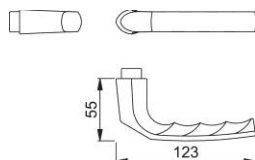

## Birmingham

1117

**duranorm®**

HOPPE-Aluminium-Türgriff-Lochteil für Innentüren:

- Verbindung: für HOPPE-Profilstift
- Bund: für Lagerung lose

Artikelnummer	11563527
EAN-Code	4012789458381
Herkunftsland	Deutschland
Warentarifnummer	83024110
Türdicke	
Vierkantmaß	8 mm
Stiftlänge vorstehend	
Führung	Ø18 mm
Farbe	F2 Aluminium neusilberfarben
Sortiment	DIY-Sortiment
Packeinheit	1
Karton	10