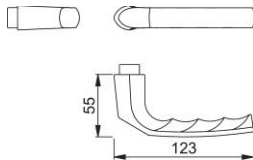

Produktdatenblatt

Birmingham

1117

duranorm[®]

HOPPE-Aluminium-Türgriff-Lochteil für Innentüren:

- Verbindung: für HOPPE-Profilstift
- Bund: für Lagerung lose

Artikelnummer	11563539
EAN-Code	4012789458398
Herkunftsland	Deutschland
Warentarifnummer	83024110
Türdicke	
Vierkantmaß	8 mm
Stiftlänge vorstehend	
Führung	Ø18 mm
Farbe	F4 Aluminium bron- zefarben
Sortiment	DIY-Sortiment
Packeinheit	1
Karton	10