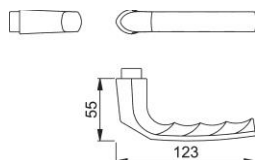

Produktdatenblatt

Birmingham

1117

duranorm®

HOPPE-Aluminium-Türgriff-Lochteil für Innentüren:

- Verbindung: für HOPPE-Profilstift
- Bund: für Lagerung lose

Artikelnummer	11563540
EAN-Code	4012789458442
Herkunftsland	Deutschland
Warentarifnummer	83024110
Türdicke	
Vierkantmaß	8 mm
Stiftlänge vorstehend	
Führung	Ø18 mm
Farbe	F1 Aluminium silberfarben
Sortiment	DIY-Sortiment
Packeinheit	1
Karton	10