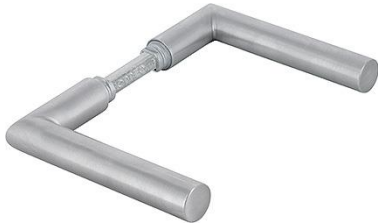

Produktdatenblatt

Amsterdam

FS-E1400H

duraplus[®]

Artikelnummer	11570933
EAN-Code	4012789487251
Herkunftsland	Deutschland
Warentarifnummer	83024110
Türdicke	40-65 mm
Vierkantmaß	9 mm
Stiftlänge vorstehend	
Führung	Ø16 mm, für Kugelarre- tierung
Farbe	F69 Edelstahl matt
Sortiment	Kern-Sortiment
Packeinheit	5
Karton	30

HOPPE-Edelstahl-Feuerschutz-Türgriff-Paar für Innentüren:

- geprüft nach **DIN 18273**
 - Verbindung: HOPPE-Profilvollstift (Loch-/Lochteil)
 - Bund: für Lagerung fest/drehbar, HOPPE-Steckgriff-Verbindung mit Kugel-Arretierung
- Sertos**[®]