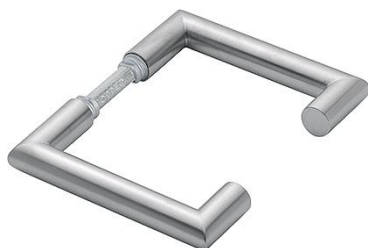

## Rotterdam

E1401

**duraplus**<sup>®</sup>

**Sertos**<sup>®</sup>

Artikelnummer	11571105
EAN-Code	4012789487473
Herkunftsland	Deutschland
Warentarifnummer	83024110
Türdicke	40-65 mm
Vierkantmaß	8 mm
Stiftlänge vorstehend	
Führung	Ø16 mm, für Kugelarre- tierung
Farbe	F69 Edelstahl matt
Sortiment	Kern-Sortiment
Packeinheit	5
Karton	25

HOPPE-Edelstahl-Türgriff-Paar für Innentüren:

- Verbindung: HOPPE-Profilvollstift, gehärtet (Loch-/Lochteil)
- Bund: für Lagerung fest/drehbar, HOPPE-Steckgriff-Verbindung mit Kugel-Arretierung **Sertos**<sup>®</sup>