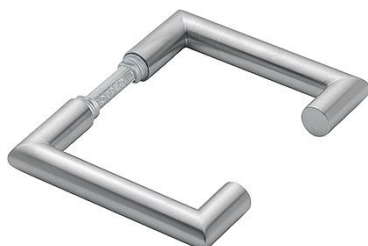

Fiche technique

Rotterdam

E1401

duraplus®

Sertos®

| | |
|--------------------|-------------------------------|
| N° d'article | 11571105 |
| Code EAN | 4012789487473 |
| Pays d'origine | Allemagne |
| Code NC | 83024110 |
| Épaisseur de porte | 40-65 mm |
| Épaisseur du carré | 8 mm |
| Longueur du carré | |
| Portée | Ø16 mm, pour blocage à billes |
| Couleur | F69 inox mat |
| Gamme | Cœur de gamme |
| Emballage unitaire | 5 |
| Carton | 25 |

Paire de poignées HOPPE en inox, pour porte intérieure :

- Liaison : carré profilé à lamelle, en acier trempé (poignées femelle/femelle), de marque HOPPE
- Portée : pour garniture monobloc, avec système de poignée à clipser **Sertos**® avec mécanisme de blocage à billes