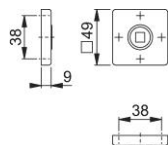

Ficha técnica de producto

duraplus[®]

843K

Pareja rosetas para manilla HOPPE, de aluminio, para puertas interiores:

- Ensamblaje: para manillas sueltas, con muelles de recuperación utilizables derecha/izquierda, guías sin mantenimiento
- Base: nylon
- Fijación: no visible, tornillos multiuso

| | |
|------------------------|--|
| Código | 11585407 |
| Código EAN | 4012789527568 |
| País de origen | Alemania |
| Código NC | 83024110 |
| Guía | Ø18 mm, con muelle de recuperación derecha/izquierda |
| Tornillos | tornillo para madera |
| Acabado | F1 Aluminio color plata |
| Gama | Gama básica |
| Caja del producto | 10 |
| Embalaje de transporte | 40 |