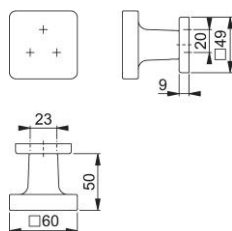

# Produktdatenblatt

**duraplus**<sup>®</sup>

43H/843

HOPPE-Aluminium-Knopfrosette für Wohnungsabschluss-Türen (Aussenseite):

- Lagerung: Knopf fest, mit Vierkantloch
- Unterkonstruktion: Stahl
- Befestigung: verdeckt, einseitig, Mehrzweckschrauben, Befestigungs-System für Knopfrosetten

Artikelnummer	11590233
EAN-Code	4012789551334
Herkunftsland	Italien
Warentarifnummer	83024110
Türdicke	
Vierkantmaß	
Stiftlänge vorstehend	
Schrauben	3,5x20 mm
Farbe	F1 Aluminium silberfarben
Sortiment	Kern-Sortiment
Packeinheit	2
Karton	12