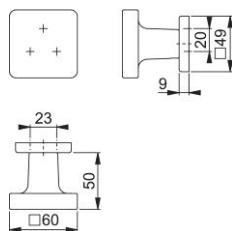

Ficha técnica de producto

duraplus[®]

43H/843

Pomo con roseta HOPPE, de aluminio, para puertas de entrada (lado exterior):

- Ensamblaje: pomo fijo, con agujero cuadrado
- Base: acero
- Fijación: no visible, unilateral, tornillos multiuso, sistema de fijación para pomos con roseta

Código	11590233
Código EAN	4012789551334
País de origen	Italia
Código NC	83024110
Espesor puerta	
Medida cuadradillo	
Cuadradillo	
Tornillos	3,5x20 mm
Acabado	F1 Aluminio color plata
Gama	Gama básica
Caja del producto	2
Embalaje de transporte	12