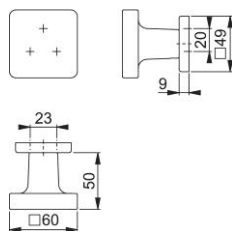

Scheda tecnica

duraplus®

43H/843

Pomolo con rosetta HOPPE in alluminio per porte d'ingresso (lato esterno):

- guida: pomolo fisso, con foro quadro
- sottocostruzione: acciaio
- fissaggio: coprivite, unilaterale, viti multiuso, sistema di fissaggio per pomoli con rosetta

| | |
|----------------------|------------------------------|
| Codice articolo | 11590233 |
| Codice EAN | 4012789551334 |
| Paese d'origine | Italia |
| Codice NC | 83024110 |
| Spessore porta | |
| Misura quadro | |
| Sporgenza del quadro | |
| Viti | 3,5x20 mm |
| Finitura | F1 alluminio aspetto argento |
| Assortimento | Assortimento base |
| Confezione | 2 |
| Imballo | 12 |