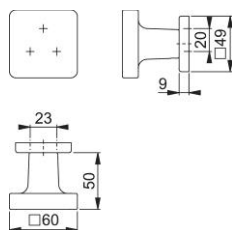

Ficha técnica de producto

duraplus[®]

43H/843

Pomo con roseta HOPPE, de aluminio, para puertas de entrada (lado exterior):

- Ensamblaje: pomo fijo, con agujero cuadrado
- Base: acero
- Fijación: no visible, unilateral, tornillos multiuso, sistema de fijación para pomos con roseta

Código	11590257
Código EAN	4012789551525
País de origen	Italia
Código NC	83024110
Espesor puerta	
Medida cuadradillo	
Cuadradillo	
Tornillos	3,5x20 mm
Acabado	F9 Aluminio simil inox
Gama	Gama básica
Caja del producto	2
Embalaje de transporte	12