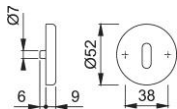

Productinformatieblad

duraplus[®]

42KVS

HOPPE aluminium paar sleutelrozetten voor binnendeuren:

- Onderconstructie: kunststof, steunnokken
- Bevestiging: onzichtbaar, doorgaand, tweezijdig, universele schroeven

Bestelnummer	11592898
EAN-code	4012789560978
Land van herkomst	Duitsland
Goederen tariefnr.	83024110
Deurdikte	37-42 mm
Stiftdikte WC	
Perforatie	ovaal sleutelgat
Schroeven	4,0x45 mm
Kleur	F9714M matzwart
Assortiment	Core assortiment
Pakeenheid	10
Overdoos	50