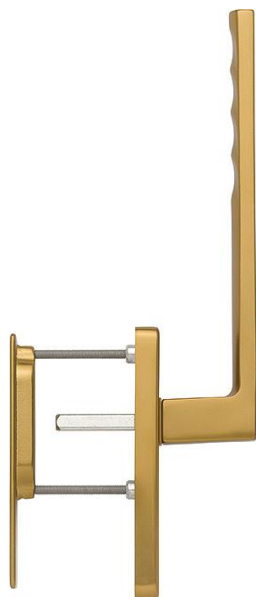

## Toulon

HS-0737/419N-AS/420

**duraplus®**

Objednací číslo	11600561
Kód EAN	4012789596007
Země původu	Německo
Tarif zboží / sazebník	83024150
Tloušťka dveří	75-80 mm
Rozměr čtyřhranu	10 mm
Čtyřhran vyčnívající	
Otvor	profilová cylindrická vložka
Vzdálenost otvorů	69 mm
Aretace v °	180°
Šrouby	M6x85 mm + M6x90 mm
Barva	F4 hliník barvy bronzové
Sortiment	základní sortiment
Balící jednotka	1
Kartón	4

HOPPE - hliníková garnitura, zvenku s mušlí pro zdvižně posuvné dveře:

- Uložení: kliky pevně/otočné
- Aretace: 180° kuličková aretace
- Podkonstrukce: vnější bez, vnitřní - zinková podpůrné noky
- Čtyřhran: plný čtyřhran HOPPE volný, hrany zaoblené
- Upevnění: skryté, průchozí, šrouby M6