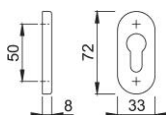

Technický list výrobku

duraplus®

55S

HOPPE - hliníková rozeta klíčová pro profilové dveře:

- Podkonstrukce: plast
- Upevnění: skryté, plastové rozpěrky (šrouby pro plastové rozpěrky, rozpěrné matice pro hliníkové dveře nebo rozpěrky pro plastové dveře objednat samostatně)

Objednací číslo	11606198
Kód EAN	4012789632477
Země původu	Německo
Tarif zboží / sazebník	83024110
Tloušťka dveří	
Otvor	profilová cylindrická vložka
Šrouby	bez šroubů
Barva	F9714M černá matná
Sortiment	základní sortiment
Balící jednotka	5
Kartón	30