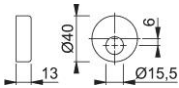

Produktdatablad

duraplus[®]

990-1

HOPPE-cylinderhylsa i aluminium för ytterdörr, utvändigt:

- Montering: med insexskruv

Artikelnummer	11613531
EAN-kod	4012789660661
Ursprungsland	Italien
Tariffnummer på produkt	83024110
Hål	rundcylinderhål
Färg	F1 Aluminium silverfärgad
Sortiment	kärnsortiment
Förpackningsenhet	100
Kartong	100