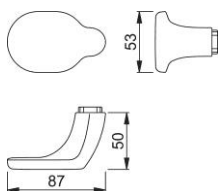

Productinformatieblad

duraplus®

86G

HOPPE aluminium knopgatdeel voor toegangsdeuren:

- Lagering: verkropte knop los, met schroefdraad
- Verbinding: voor HOPPE vast/draaibare wisselstiften

Bestelnummer	11614936
EAN-code	4012789666038
Land van herkomst	Duitsland
Goederen tariefnr.	83024110
Deurdikte	
Stiftafmeting	M12
Lengte stiftvoorstand	
Lager	Ø21,15 mm, 4 inkepingen voor vast
Kleur	F31-1 mat roestvaststaalkleurig aluminium
Assortiment	Core sortiment
Pakeenheid	2
Overdoos	12