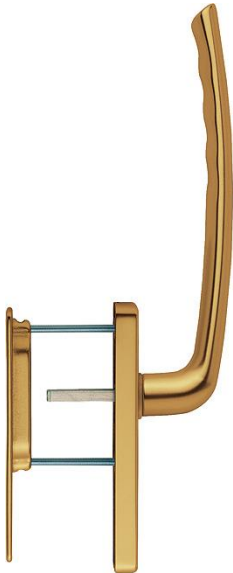

Produktdatablad

Tôkyô

HS-571/419N-AS/420

duraplus[®]

Artikelnummer	11619570
EAN-kod	4012789682274
Ursprungsland	Tyskland
Tariffnummer på produkt	83024150
Dörrtjocklek	75-80 mm
Sprintmått	10 mm
Hål	blind
Hålavstånd	
Distinkta lägen på °	180°
Skrudar	M6x85 mm + M6x90 mm
Färg	F4 Aluminium bronsnyans
Sortiment	kärnsortiment
Förpackningsenhet	1
Kartong	4

HOPPE-set i aluminium för lyftskjutdörrar, utvändigt med skål:

- Lagring: fast/vridbart handtag
- Distinkta lägen: 180° kulraster
- Underdel: utvändigt utan, invändigt zamak, styrtappar
- Sprint: lös HOPPE-solid sprint, med fasade kanter
- Montering: dold, genomgående, gängskruvar M6