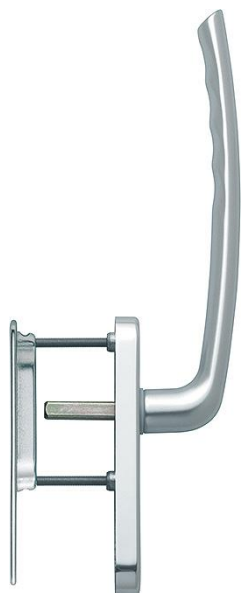

Scheda tecnica

Tôkyô

HS-571/431N-AS/420

duraplus®

Codice articolo	11619892
Codice EAN	4012789683691
Paese d'origine	Germania
Codice NC	83024150
Spessore porta	75-80 mm
Misura quadro	10 mm
Sporgenza del quadro	
Foro	cilindro
Distanza foro	69 mm
Scatto a °	180°
Viti	M6x85 mm + M6x90 mm
Finitura	F1 alluminio aspetto argento
Assortimento	Assortimento base
Confezione	1
Imballo	4

Maniglione singolo per alzante scorrevole HOPPE in alluminio, esterno con maniglietta da incasso:

- guida: fisso/girevole
- scatto: a sfere 180°
- sottocostruzione: esterno senza, interno in zama con perni
- quadro: quadro pieno HOPPE sciolto con spigoli arrotondati
- fissaggio: non visibile, passante, viti filettate M6