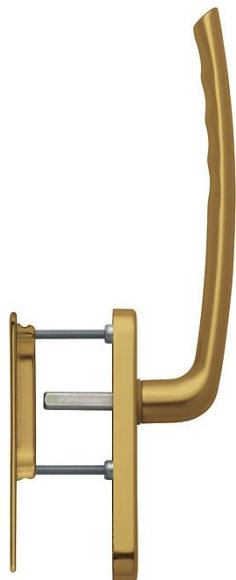

## Tôkyô

HS-571/431N-AS/420

**duraplus**<sup>®</sup>

Codice articolo	11619995
Codice EAN	4012789684049
Paese d'origine	Germania
Codice NC	83024150
Spessore porta	75-80 mm
Misura quadro	10 mm
Sporgenza del quadro	
Foro	cilindro
Distanza foro	69 mm
Scatto a °	180°
Viti	M6x85 mm + M6x90 mm
Finitura	F4 alluminio aspetto bronzo
Assortimento	Assortimento base
Confezione	1
Imballo	4

Maniglione singolo per alzante scorrevole HOPPE in alluminio, esterno con maniglietta da incasso:

- guida: fisso/girevole
- scatto: a sfere 180°
- sottocostruzione: esterno senza, interno in zama con perni
- quadro: quadro pieno HOPPE sciolto con spigoli arrotondati
- fissaggio: non visibile, passante, viti filettate M6