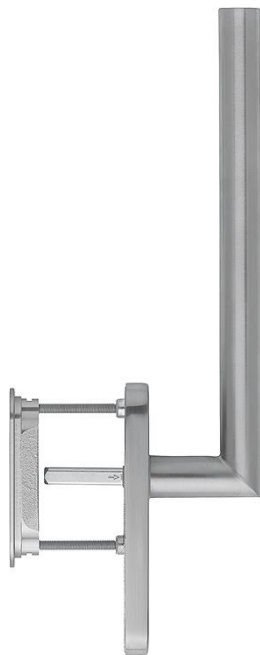

## Amsterdam

HS-E0400F-25/431N-AS/422

## duraplus®

Numer artykułu	11622209
Kod EAN	4012789698190
Kraj pochodzenia	Niemcy
Taryfa towarowa	83024150
Grubość drzwi	75-80 mm
Wymiary kwadratu	10 mm
Otwór	bez otworu
Rozstaw	
Stopniowanie w °	180°
Śruby	M6x85 mm + M6x90 mm
Kolor	F31-1/F69 Alu kol stal szl. mat/ stal szl mat
Sortyment	Asortyment podstawowy
Jednostka pakowania	1
Karton	4

Komplet klamek HOPPE ze stali szlachetnej do drzwi balkonowych podnoszono-przesuwanych z wbudowanym uchwytem od strony zewnętrznej:

- Konstrukcja: klamka zespolona z szyldem
- Pozycjonowanie: 180° pozycjonowane kulkowe
- Konstrukcja wewnętrzna: zewnątrz brak, wewnątrz ZnAl, czopy stabilizujące
- Trzpień: trzpień pełny HOPPE niezespolony z klamką, ścięte krawędzie
- Mocowanie: zakryte, wkręty samogwintujące M6, przelotowe