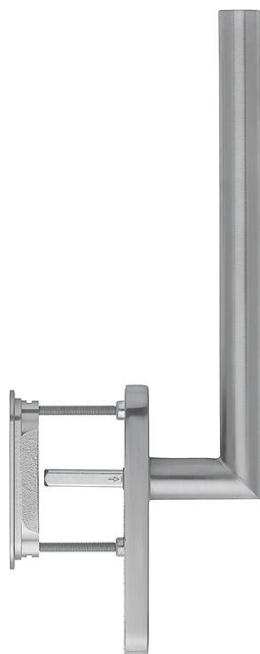

## Amsterdam

HS-E0400F-25/431N-AS/422

**duraplus**<sup>®</sup>

Código	11622210
Código EAN	4012789698237
País de origen	Alemania
Código NC	83024150
Espesor puerta	75-80 mm
Medida cuadradillo	10 mm
Cuadradillo	
Bocallave	PZ
Distancia	69 mm
Reticulación en °	180°
Tornillos	M6x85 mm + M6x90 mm
Acabado	F31-1/F69 Alu col similar inox mate/ac inox mat
Gama	Gama básica
Caja del producto	1
Embalaje de transporte	4

Palanca HOPPE, de acero inoxidable, con uñero exterior, para puertas balconeras:

- Ensamblaje: palanca fija/giratoria
- Retención: retención de bola de 180°
- Base: parte interior de zamak, tetones de soporte
- Cuadradillo: cuadradillo lleno HOPPE, suelto, con cantos redondeados
- Fijación: no visible, tornillos pasantes con rosca métrica M6