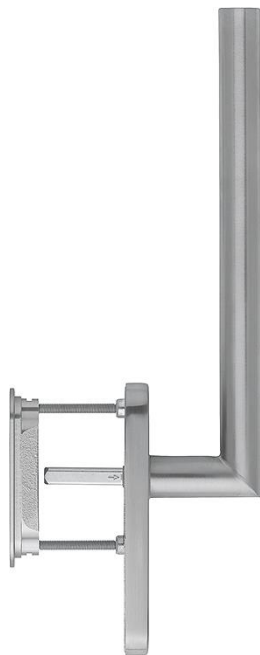

# Amsterdam

HS-E0400F-25/431N-AS/422

**duraplus**<sup>®</sup>

Codice articolo	11622210
Codice EAN	4012789698237
Paese d'origine	Germania
Codice NC	83024150
Spessore porta	75-80 mm
Misura quadro	10 mm
Sporgenza del quadro	
Foro	cilindro
Distanza foro	69 mm
Scatto a °	180°
Viti	M6x85 mm + M6x90 mm
Finitura	F31-1/F69 Al asp.inox op/acciaio inox sat
Assortimento	Assortimento base
Confezione	1
Imballo	4

Maniglione singolo per alzante scorrevole HOPPE in acciaio inox, esterno con maniglietta da incasso:

- guida: fisso/girevole
- scatto: a sfere 180°
- sottocostruzione: esterno senza, interno in zama con perni
- quadro: quadro pieno HOPPE sciolto con spigoli arrotondati
- fissaggio: non visibile, passante, viti filettate M6