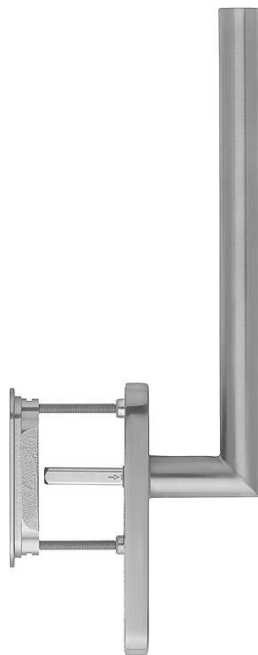

Karta techniczna produktu

Amsterdam

HS-E0400F-25/431N-AS/422

duraplus®

Numer artykułu	11622210
Kod EAN	4012789698237
Kraj pochodzenia	Niemcy
Taryfa towarowa	83024150
Grubość drzwi	75-80 mm
Wymiary kwadratu	10 mm
Otwór	wkładka pod klucz
Rozstaw	69 mm
Stopniowanie w °	180°
Śruby	M6x85 mm + M6x90 mm
Kolor	F31-1/F69 Alu kol stal szl. mat/ stal szl mat
Sortyment	Asortyment podstawowy
Jednostka pakowania	1
Karton	4

Komplet klamek HOPPE ze stali szlachetnej do drzwi balkonowych podnoszono-przesuwanych z wbudowanym uchwytem od strony zewnętrznej:

- Konstrukcja: klamka zespolona z szyldem
- Pozycjonowanie: 180° pozycjonowane kulkowe
- Konstrukcja wewnętrzna: zewnątrz brak, wewnątrz ZnAl, czopy stabilizujące
- Trzpień: trzpień pełny HOPPE niezespolony z klamką, ścięte krawędzie
- Mocowanie: zakryte, wkręty samogwintujące M6, przelotowe