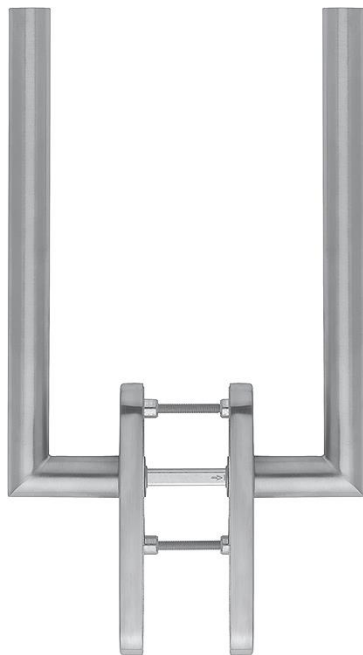

Scheda tecnica

Amsterdam

HS-E0400F-25/431N-AS

duraplus®

Codice articolo	11622222
Codice EAN	4012789698268
Paese d'origine	Germania
Codice NC	83024150
Spessore porta	75-80 mm
Misura quadro	10 mm
Sporgenza del quadro	
Foro	cilindro
Distanza foro	69 mm
Scatto a °	180°
Viti	M6x95 mm
Finitura	F69 acciaio inox satinato
Assortimento	Assortimento base
Confezione	1
Imballo	4

Maniglione a coppia per alzante scorrevole HOPPE in acciaio inox:

- guida: fisso/girevole
- scatto: a sfere 180°
- sottocostruzione: zama, perni
- quadro: quadro pieno HOPPE sciolto con spigoli arrotondati
- fissaggio: non visibile, passante, viti filettate M6