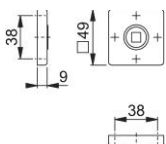

Ficha técnica de producto

duraplus[®]

843K

Pareja rosetas para manilla HOPPE, de aluminio, para puertas interiores:

- Ensamblaje: para manillas sueltas, con muelles de recuperación utilizables derecha/izquierda, guías sin mantenimiento
- Base: nylon
- Fijación: no visible, tornillos multiuso

Código	11631387
Código EAN	4012789281989
País de origen	Alemania
Código NC	83024110
Guía	Ø18 mm, con muelle de recuperación derecha/izquierda
Tornillos	tornillo para madera
Acabado	F9714M negro mate
Gama	Gama básica
Caja del producto	10
Embalaje de transporte	40