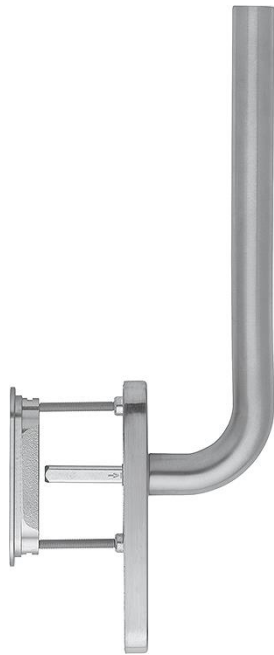

Produktdatenblatt

Bonn

HS-E050F-25/431N-AS/422

duraplus®

Artikelnummer	11636185
EAN-Code	4012789309218
Herkunftsland	Deutschland
Warentarifnummer	83024150
Türdicke	75-80 mm
Vierkantmaß	10 mm
Stiftlänge vorstehend	
Lochung	Profilzylinder
Lochungsabstand	69 mm
Rastung in °	180°
Schrauben	M6x85 mm + M6x90 mm
Farbe	F31-1/F69 Alu edelstahlf. matt/Edelstahl matt
Sortiment	Kern-Sortiment
Packeinheit	1
Karton	4

HOPPE-Edelstahl-Hebe-Schiebe-Garnitur, außen mit Muschel, für Fenstertüren:

- Lagerung: Griff fest/drehbar
- Rastung: 180° Kugelrastung
- Unterkonstruktion: außen ohne, innen Zamak, Stütznocken
- Stift: HOPPE-Vollstift lose, Kanten abgedreht
- Befestigung: verdeckt, durchgehend, Gewindeschrauben M6