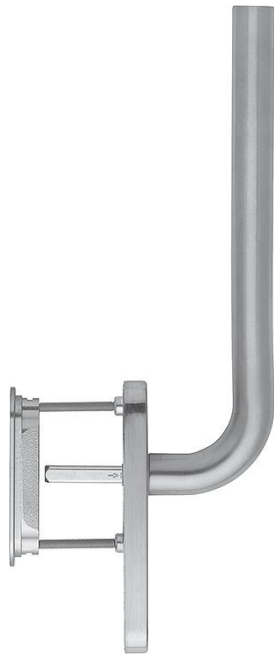

Scheda tecnica

Bonn

HS-E050F-25/431N-AS/422

duraplus®

Codice articolo	11636185
Codice EAN	4012789309218
Paese d'origine	Germania
Codice NC	83024150
Spessore porta	75-80 mm
Misura quadro	10 mm
Sporgenza del quadro	
Foro	cilindro
Distanza foro	69 mm
Scatto a °	180°
Viti	M6x85 mm + M6x90 mm
Finitura	F31-1/F69 Al asp.inox op/acciaio inox sat
Assortimento	Assortimento base
Confezione	1
Imballo	4

Maniglione singolo per alzante scorrevole HOPPE in acciaio inox, esterno con maniglietta da incasso:

- guida: fisso/girevole
- scatto: a sfere 180°
- sottocostruzione: esterno senza, interno in zama con perni
- quadro: quadro pieno HOPPE sciolto con spigoli arrotondati
- fissaggio: non visibile, passante, viti filettate M6