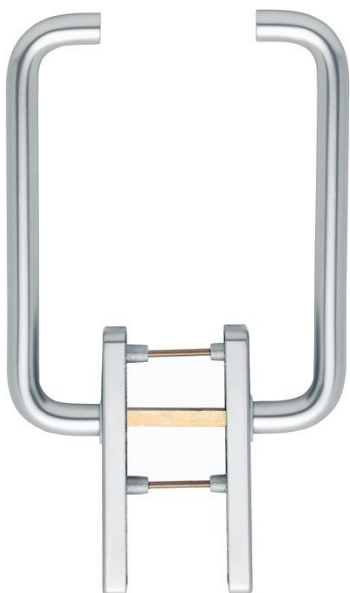

Technický list výrobku

Paris

HS-038/419N-AS

duraplus®

Objednací číslo	11640194
Kód EAN	4012789179996
Země původu	Německo
Tarif zboží / sazebník	83024150
Tloušťka dveří	75-80 mm
Rozměr čtyřhranu	10 mm
Čtyřhran vyčnívající	
Otvor	profilová cylindrická vložka
Vzdálenost otvorů	69 mm
Aretace v °	180°
Šrouby	M6x95 mm
Barva	F1 hliník barvy stříbrné
Sortiment	základní sortiment
Balící jednotka	1
Kartón	4

HOPPE - hliníková garnitura pro zdvižně posuvné dveře:

- Uložení: kliky pevně/otočné
- Aretace: 180° kuličková aretace
- Podkonstrukce: zinková, podpůrné nohy
- Čtyřhran: plný čtyřhran HOPPE volný, hrany zaoblené
- Upevnění: skryté, průchozí, šrouby M6