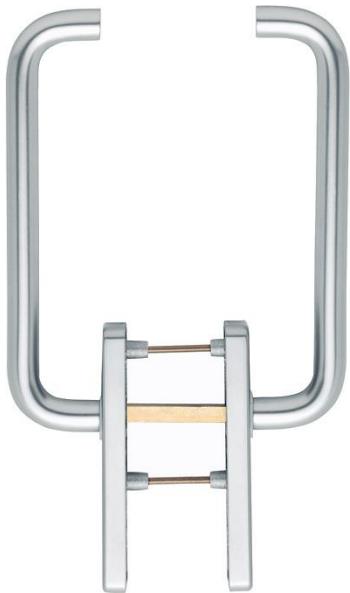

## Paris

HS-038/419N-AS

**duraplus®**

Artikelnummer	11640194
EAN-Code	4012789179996
Herkunftsland	Deutschland
Warentarifnummer	83024150
Türdicke	75-80 mm
Vierkantmaß	10 mm
Stiftlänge vorstehend	
Lochung	Profilzylinder
Lochungsabstand	69 mm
Rastung in °	180°
Schrauben	M6x95 mm
Farbe	F1 Aluminium silberfarben
Sortiment	Kern-Sortiment
Packeinheit	1
Karton	4

HOPPE-Aluminium-Hebe-Schiebe-Garnitur für Fenstertüren:

- Lagerung: Griffe fest/drehbar
- Rastung: 180° Kugelrastung
- Unterkonstruktion: Zamak, Stütznocken
- Stift: HOPPE-Vollstift lose, Kanten abgedreht
- Befestigung: verdeckt, durchgehend, Gewindeschrauben M6