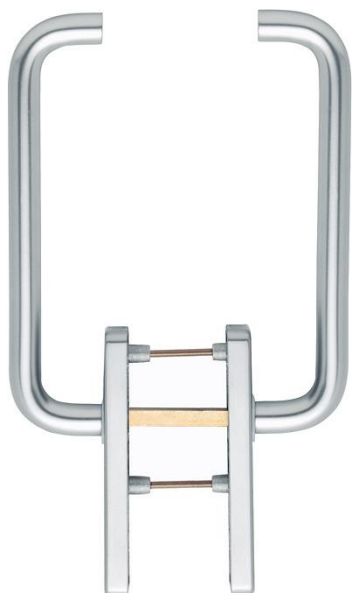

Scheda tecnica

Paris

HS-038/419N-AS

duraplus®

Codice articolo	11640194
Codice EAN	4012789179996
Paese d'origine	Germania
Codice NC	83024150
Spessore porta	75-80 mm
Misura quadro	10 mm
Sporgenza del quadro	
Foro	cilindro
Distanza foro	69 mm
Scatto a °	180°
Viti	M6x95 mm
Finitura	F1 alluminio aspetto argento
Assortimento	Assortimento base
Confezione	1
Imballo	4

Maniglione a coppia per alzante scorrevole HOPPE in alluminio:

- guida: fisso/girevole
- scatto: a sfere 180°
- sottocostruzione: in zama con perni
- quadro: quadro pieno HOPPE sciolto con spigoli arrotondati
- fissaggio: non visibile, passante, viti filettate M6