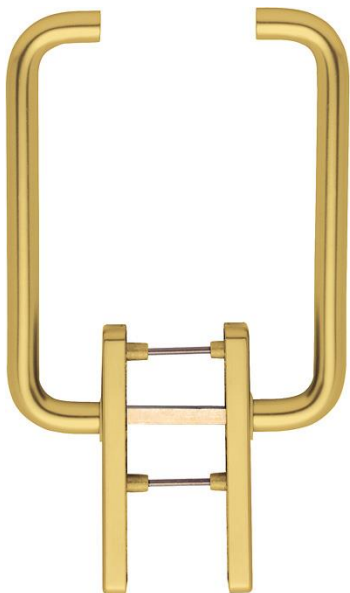

Technický list výrobku

Paris

HS-038/419N-AS

duraplus®

Objednací číslo	11640200
Kód EAN	4012789180022
Země původu	Německo
Tarif zboží / sazebník	83024150
Tloušťka dveří	75-80 mm
Rozměr čtyřhranu	10 mm
Čtyřhran vyčnívající	
Otvor	profilová cylindrická vložka
Vzdálenost otvorů	69 mm
Aretace v °	180°
Šrouby	M6x95 mm
Barva	F3 hliník barvy zlaté
Sortiment	základní sortiment
Balící jednotka	1
Kartón	4

HOPPE - hliníková garnitura pro zdvižně posuvné dveře:

- Uložení: kliky pevně/otočné
- Aretace: 180° kuličková aretace
- Podkonstrukce: zinková, podpůrné noky
- Čtyřhran: plný čtyřhran HOPPE volný, hrany zaoblené
- Upevnění: skryté, průchozí, šrouby M6