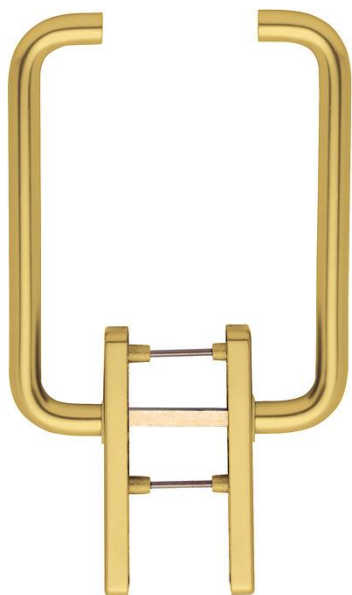

## Paris

HS-038/419N-AS

**duraplus®**

Codice articolo	11640200
Codice EAN	4012789180022
Paese d'origine	Germania
Codice NC	83024150
Spessore porta	75-80 mm
Misura quadro	10 mm
Sporgenza del quadro	
Foro	cilindro
Distanza foro	69 mm
Scatto a °	180°
Viti	M6x95 mm
Finitura	F3 alluminio aspetto oro
Assortimento	Assortimento base
Confezione	1
Imballo	4

Maniglione a coppia per alzante scorrevole HOPPE in alluminio:

- guida: fisso/girevole
- scatto: a sfere 180°
- sottocostruzione: in zama con perni
- quadro: quadro pieno HOPPE sciolto con spigoli arrotondati
- fissaggio: non visibile, passante, viti filettate M6